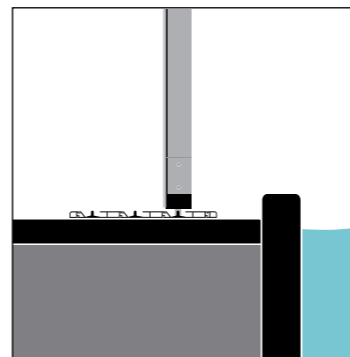

LIFT-UP-MECHANIK

Die Frontwand lässt sich dank Lift-up-Mechanik einfach und schnell in Belüftungsstellung bringen.

Ihre Wahl Aura Evolution

Ihre Aura? Die Evolution in der Ausstattungs-Variante, die Ihren ganz persönlichen Anforderungen und Wünschen gerecht wird.

Einfach individuell: Entscheiden Sie sich zwischen verschiedenen Laufschienen-Varianten, um Ihrem Pool den letzten Schliff zu verleihen.

EIN- ODER BEIDSEITIG

Je nach Wunsch bzw. Spannweite ist die E1 mit einseitiger oder beidseitiger Laufschiene ausführbar.