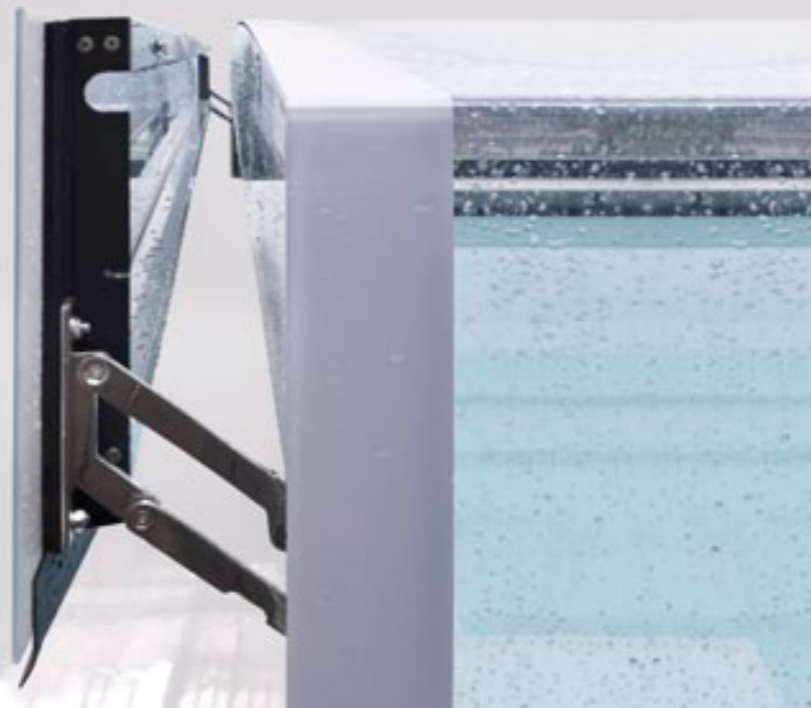

E1 EVOLUTION

Breite: von 3,55 bis 5,05 m
Länge: von 6,25 bis 12,45 m
Höhe: von 0,4 bis 1 m
Superflach bis unterschwimmbar.

Je nach Wunsch bzw. Spannweite ist die E1 mit einseitiger oder beidseitiger Laufschiene ausführbar.

Typisch Aura

E1
EVOLUTION

1. Verdecktes Rahmenprofil für **Ganzglasoptik**. **2. SAN Verglasung** mit doppeltem UV-Schutz und 10 Jahren Herstellergarantie. **3. Spannungsfrei gekantete** und geklebte **Scheiben** ohne Eckprofil. **4. Original AURA® Laufschiene** 10mm flach: auch mit einseitiger Laufschiene lieferbar. **5. Aluminiumlaufrollen** mit gehärteter Oberfläche (hard coated) bzw. Aluminiumlaufrollen mit Edelstahlkugellager und vulkanisiertem Gummi-Laufbelag. **6. Permanente Windsicherung**. **7. Pulverbeschichtete Rahmenprofile** in 3 Standardfarben (RAL 9016, 9006, 9018). UV-Liner in RAL 9016 weiß. **8. SoftschlieBautomatik** für leises und müheloses Verriegeln. **9. Versperrbar**. **10. Stirwandabdichtung** mit Drehmechanismus und Dichtlippe. **11.** Verdeckte Verbindungselemente aus **Edelstahl V4A**. **12. Vormontierte Schiebeteile** für maß- und passgenaue Endmontage. **13. Blindrahmen.** Laufschiene in Bodenbelag versenkbar (optional). **14. Kennzeichnung nach ÖNORM** (ONR 191160) in Bezug auf Schnee- und Windlasten.

LIFT-UP-MECHANIK

Die Frontwand lässt sich dank Lift-up-Mechanik einfach und schnell in Belüftungsstellung bringen.

Ihre Wahl Aura Evolution

Ihre Aura? Die Evolution in der Ausstattungs-Variante, die Ihren ganz persönlichen Anforderungen und Wünschen gerecht wird.

Einfach individuell: Entscheiden Sie sich zwischen verschiedenen Laufschienen-Varianten, um Ihrem Pool den letzten Schliff zu verleihen.

EIN- ODER BEIDSEITIG

Je nach Wunsch bzw. Spannweite ist die E1 mit einseitiger oder beidseitiger Laufschiene ausführbar.