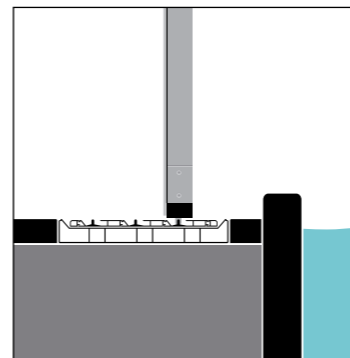

Einfach individuell: Entscheiden Sie sich zwischen verschiedenen Laufschienen-Varianten, um Ihrem Pool den letzten Schliff zu verleihen.

EIN- ODER BEIDSEITIG

Je nach Wunsch bzw. Spannweite ist die E1 mit einseitiger oder beidseitiger Laufschiene ausführbar.

AURA LAUFSCHIENE

Die superflache AURA® Laufschiene ist mit nur 10 mm Höhe und 202 mm Breite (bei 3 Schiebeteilen) beinahe unsichtbar.

LAUFSCHIENE MIT BLINDRAHMEN

Die Laufschiene ist mit Blindrahmen in der Beckenumrandung versenkbar.