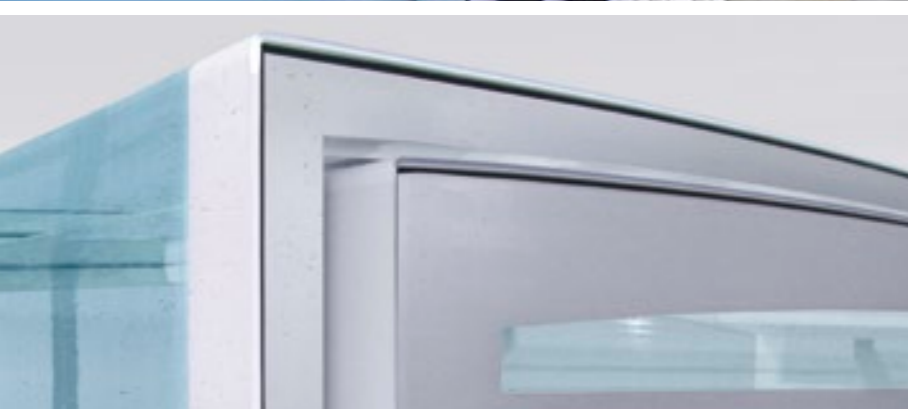

Entscheidend für eine lange Lebensdauer der Poolüberdachungen im Freien sind hochwertige Materialien und die Technik von Aura, die sich dezent aber souverän im Hintergrund hält.

1. Verdecktes Rahmenprofil
2. SAN Verglasung
3. Spannungsfrei gekantete Scheiben
4. Original AURA® Laufschiene
5. Aluminiumlaufrollen
6. Windsicher
7. Pulverbeschichtet
8. SoftschlieBautomatik
9. Versperrbar
10. Stirwandabdichtung
11. Verdeckte Verbindungselemente
12. Vormontierte Schiebeteile
13. Blindrahmen
14. Kennzeichnung nach ÖNORM

Typisch Aura

E1
EVOLUTION

1. Verdecktes Rahmenprofil für **Ganzglasoptik**. **2. SAN Verglasung** mit doppeltem UV-Schutz und 10 Jahren Herstellergarantie. **3. Spannungsfrei gekantete** und geklebte **Scheiben** ohne Eckprofil. **4. Original AURA® Laufschiene** 10mm flach: auch mit einseitiger Laufschiene lieferbar. **5. Aluminiumlaufrollen** mit gehärteter Oberfläche (hard coated) bzw. Aluminiumlaufrollen mit Edelstahlkugellager und vulkanisiertem Gummi-Laufbelag. **6. Permanente Windsicherung**. **7. Pulverbeschichtete Rahmenprofile** in 3 Standardfarben (RAL 9016, 9006, 9018). UV-Liner in RAL 9016 weiß. **8. SoftschlieBautomatik** für leises und müheloses Verriegeln. **9. Versperrbar**. **10. Stirwandabdichtung** mit Drehmechanismus und Dichtlippe. **11.** Verdeckte Verbindungselemente aus **Edelstahl V4A**. **12. Vormontierte Schiebeteile** für maß- und passgenaue Endmontage. **13. Blindrahmen.** Laufschiene in Bodenbelag versenkbar (optional). **14. Kennzeichnung nach ÖNORM** (ONR 191160) in Bezug auf Schnee- und Windlasten.