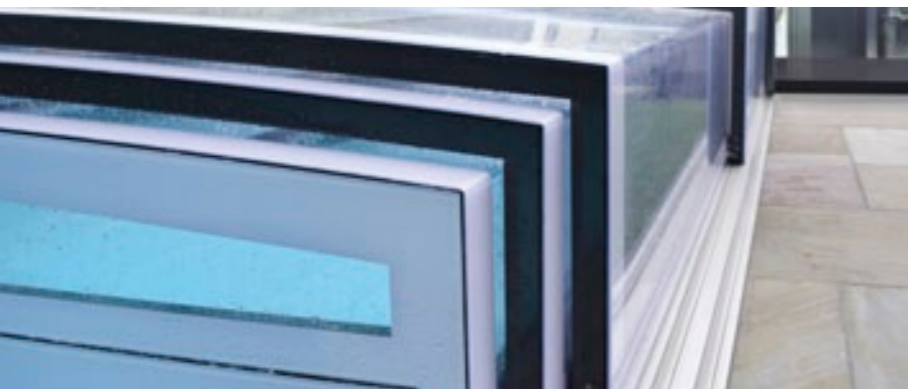

Entscheidend für eine lange Lebensdauer der Poolüberdachungen im Freien sind hochwertige Materialien und die Technik von Aura, die sich dezent aber souverän im Hintergrund hält.

1. Verdecktes Rahmenprofil
2. SAN Verglasung
3. Spannungsfrei gekantete Scheiben
4. Original AURA® Laufschiene
5. Aluminiumlaufrollen
6. Windsicher
7. Pulverbeschichtet
8. SoftschlieBautomatik
9. Versperrbar
10. Stirwandabdichtung
11. Verdeckte Verbindungselemente
12. Vormontierte Schiebeteile
13. Blindrahmen
14. Kennzeichnung nach ÖNORM

Typisch Aura

E1
EVOLUTION

1. Verdecktes Rahmenprofil für **Ganzglasoptik**. **2. SAN Verglasung** mit doppeltem UV-Schutz und 10 Jahren Herstellergarantie. **3. Spannungsfrei gekantete** und geklebte **Scheiben** ohne Eckprofil. **4. Original AURA® Laufschiene** 10mm flach: auch mit einseitiger Laufschiene lieferbar. **5. Aluminiumlaufrollen** mit gehärteter Oberfläche (hard coated) bzw. Aluminiumlaufrollen mit Edelstahlkugellager und vulkanisiertem Gummi-Laufbelag. **6. Permanente Windsicherung**. **7. Pulverbeschichtete Rahmenprofile** in 3 Standardfarben (RAL 9016, 9006, 9018). UV-Liner in RAL 9016 weiß. **8. SoftschlieBautomatik** für leises und müheloses Verriegeln. **9. Versperrbar**. **10. Stirwandabdichtung** mit Drehmechanismus und Dichtlippe. **11.** Verdeckte Verbindungselemente aus **Edelstahl V4A**. **12. Vormontierte Schiebeteile** für maß- und passgenaue Endmontage. **13. Blindrahmen.** Laufschiene in Bodenbelag versenkbar (optional). **14. Kennzeichnung nach ÖNORM** (ONR 191160) in Bezug auf Schnee- und Windlasten.