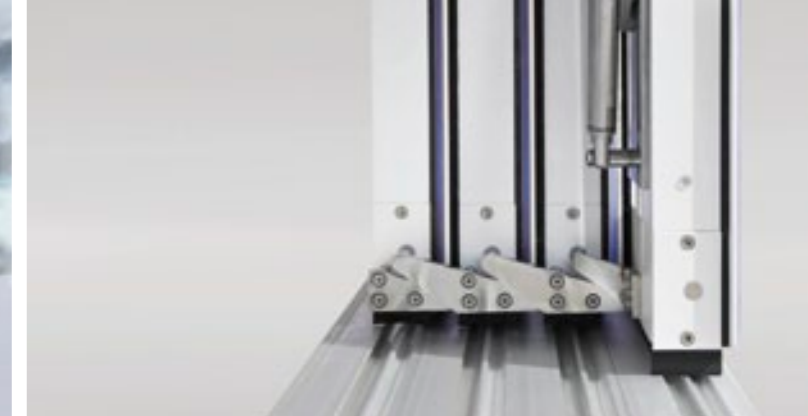

Entscheidend für eine lange Lebensdauer der Poolüberdachungen im Freien sind hochwertige Materialien und die Technik von Aura, die sich dezent aber souverän im Hintergrund hält.

1. Verdecktes Rahmenprofil
2. SAN Verglasung
3. Spannungsfrei gekantete Scheiben
4. Original AURA® Laufschiene
5. Aluminiumlaufrollen
6. Windsicher
7. Pulverbeschichtet
8. SoftschlieBautomatik
9. Versperrbar
10. Stirwandabdichtung
11. Verdeckte Verbindungselemente
12. Vormontierte Schiebeteile
13. Blindrahmen
14. Kennzeichnung nach ÖNORM

Typisch Aura

E1
EVOLUTION

1. Verdecktes Rahmenprofil für **Ganzglasoptik**. **2. SAN Verglasung** mit doppeltem UV-Schutz und 10 Jahren Herstellergarantie. **3. Spannungsfrei gekantete** und geklebte **Scheiben** ohne Eckprofil. **4. Original AURA® Laufschiene** 10mm flach: auch mit einseitiger Laufschiene lieferbar. **5. Aluminiumlaufrollen** mit gehärteter Oberfläche (hard coated) bzw. Aluminiumlaufrollen mit Edelstahlkugellager und vulkanisiertem Gummi-Laufbelag. **6. Permanente Windsicherung**. **7. Pulverbeschichtete Rahmenprofile** in 3 Standardfarben (RAL 9016, 9006, 9018). UV-Liner in RAL 9016 weiß. **8. SoftschlieBautomatik** für leises und müheloses Verriegeln. **9. Versperrbar**. **10. Stirwandabdichtung** mit Drehmechanismus und Dichtlippe. **11.** Verdeckte Verbindungselemente aus **Edelstahl V4A**. **12. Vormontierte Schiebeteile** für maß- und passgenaue Endmontage. **13. Blindrahmen.** Laufschiene in Bodenbelag versenkbar (optional). **14. Kennzeichnung nach ÖNORM** (ONR 191160) in Bezug auf Schnee- und Windlasten.