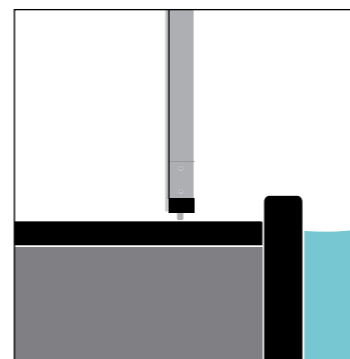

Typisch Aura

E1
EVOLUTION

1. Verdecktes Rahmenprofil für **Ganzglasoptik**. **2. SAN Verglasung** mit doppeltem UV-Schutz und 10 Jahren Herstellergarantie. **3. Spannungsfrei gekantete** und geklebte **Scheiben** ohne Eckprofil. **4. Original AURA® Laufschiene** 10mm flach: auch mit einseitiger Laufschiene lieferbar. **5. Aluminiumlaufrollen** mit gehärteter Oberfläche (hard coated) bzw. Aluminiumlaufrollen mit Edelstahlkugellager und vulkanisiertem Gummi-Laufbelag. **6. Permanente Windsicherung**. **7. Pulverbeschichtete Rahmenprofile** in 3 Standardfarben (RAL 9016, 9006, 9018). UV-Liner in RAL 9016 weiß. **8. SoftschlieBautomatik** für leises und müheloses Verriegeln. **9. Versperrbar**. **10. Stirwandabdichtung** mit Drehmechanismus und Dichtlippe. **11.** Verdeckte Verbindungselemente aus **Edelstahl V4A**. **12. Vormontierte Schiebeteile** für maß- und passgenaue Endmontage. **13. Blindrahmen.** Laufschiene in Bodenbelag versenkbar (optional). **14. Kennzeichnung nach ÖNORM** (ONR 191160) in Bezug auf Schnee- und Windlasten.

LIFT-UP-MECHANIK

Die Frontwand lässt sich dank Lift-up-Mechanik einfach und schnell in Belüftungsstellung bringen.

Ihre Wahl Aura Evolution

Ihre Aura? Die Evolution in der Ausstattungs-Variante, die Ihren ganz persönlichen Anforderungen und Wünschen gerecht wird.

Einfach individuell: Entscheiden Sie sich zwischen verschiedenen Laufschienen-Varianten, um Ihrem Pool den letzten Schliff zu verleihen.

EIN- ODER BEIDSEITIG

Je nach Wunsch bzw. Spannweite ist die E1 mit einseitiger oder beidseitiger Laufschiene ausführbar.