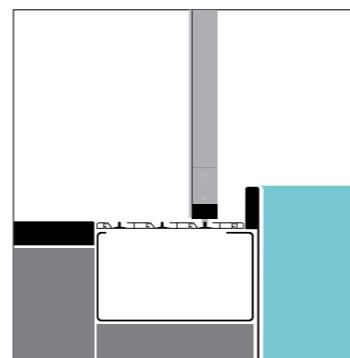

Einfach individuell: Entscheiden Sie sich zwischen verschiedenen Laufschienen-Varianten, um Ihrem Pool den letzten Schliff zu verleihen.

EIN- ODER BEIDSEITIG

Je nach Wunsch bzw. Spannweite ist die E1 mit einseitiger oder beidseitiger Laufschiene ausführbar.

AURA LAUFSCHIENE

Die superflache AURA® Laufschiene ist mit nur 10 mm Höhe und 202 mm Breite (bei 3 Schiebeteilen) beinahe unsichtbar.

LAUFSCHIENE MIT BLINDRAHMEN

Die Laufschiene ist mit Blindrahmen in der Beckenumrandung versenkbar.